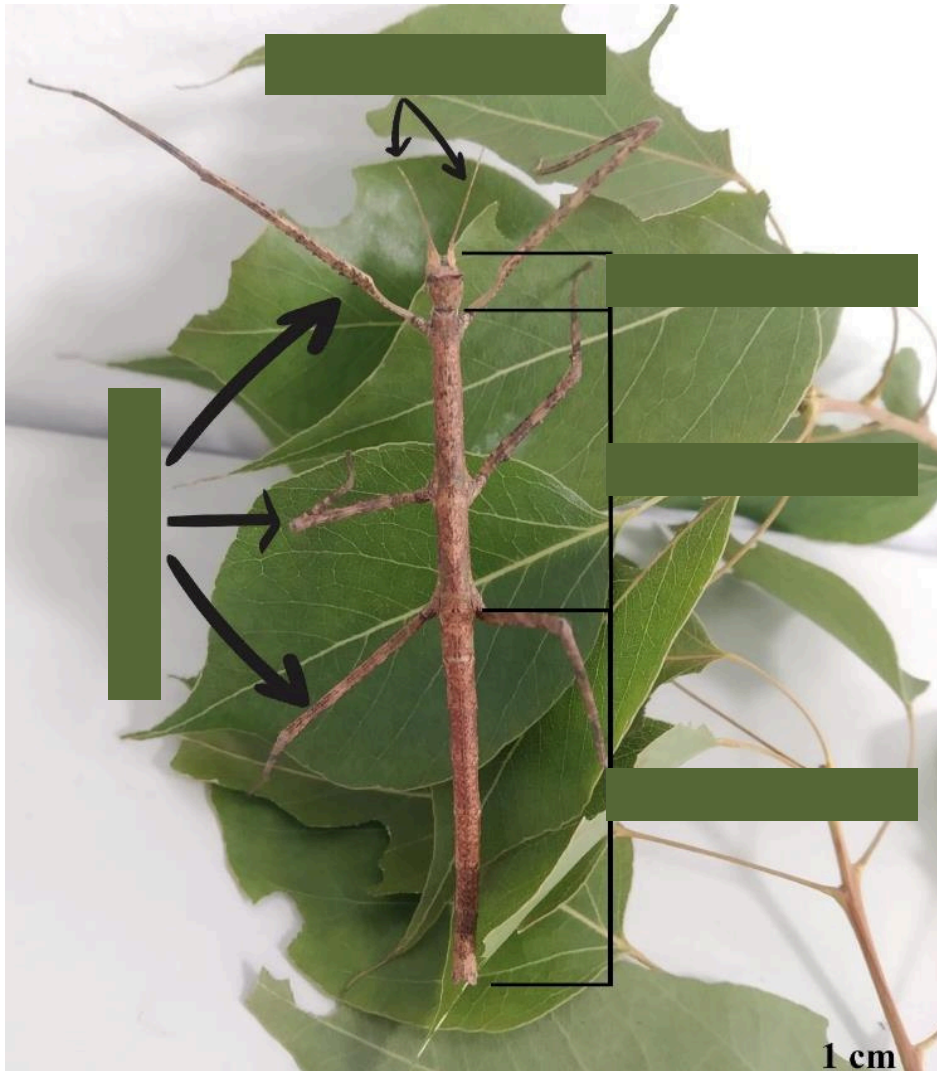

INSECTO PAU

O INSECTO PAU PERTENCE Á ORDE DOS FÁSMIDOS.

HABITA EN TÓDOLOS CONTINENTES AGÁS NA ANTÁRTIDA.

**SON ANIMAI S VEXETARIANOS E DE HÁBITO S NOCTURNOS ,
PASAN O DÍA INMÓBILES.**

**O CORPO É COMO UNA PÓLA PEQUENA, OS SEUS
MOVEMENTOS SON LENTOS E IMITAN AO ABANEO DUNHA
PLANTA CO VENTO.**

ANATOMÍA DUN INSECTO

CABEZA

ANTENAS

ABDOME

CEREBRO

PATAS

TÓRAX

CORAZÓN

ESPIRÁCULO