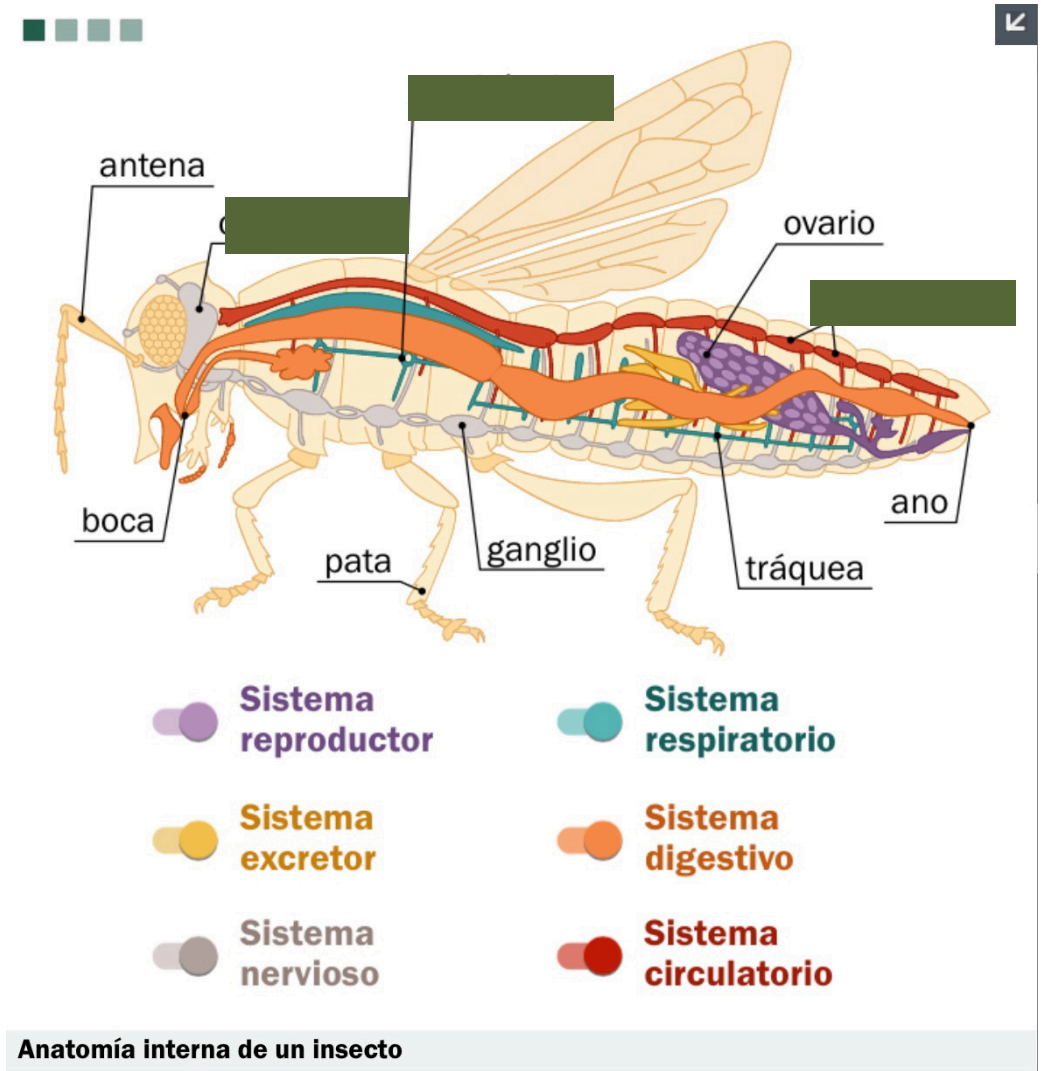

INSECTO PAU

O INSECTO PAU PERTENCE Á ORDE DOS FÁSMIDOS.

HABITA EN TÓDOLOS CONTINENTES AGÁS NA ANTÁRTIDA.

**SON ANIMAI S VEXETARIANOS E DE HÁBITO S NOCTURNOS ,
PASAN O DÍA INMÓBILES.**

**O CORPO É COMO UNA PÓLA PEQUENA, OS SEUS
MOVEMENTOS SON LENTOS E IMITAN AO ABANEO DUNHA
PLANTA CO VENTO.**

ANATOMÍA DUN INSECTO

CABEZA

ANTENAS

ABDOME

CEREBRO

PATAS

TÓRAX

CORAZÓN

ESPIRÁCULO